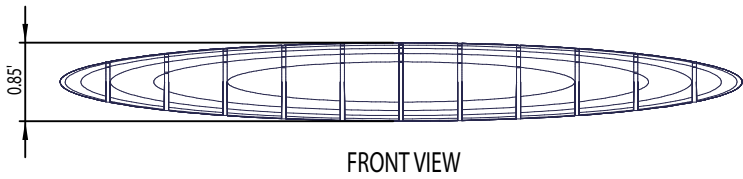

GA: 8' YOOFUE CLOUD
SYSTEM ZINTRA

MATERIALS
0.5" ZINTRA BLADES.

TOP VIEW

FRONT VIEW

ISOMETRIC VIEW

Toll free 1.800.268.1300
Sans frais 1.800.361.7881

PROJECT
ZINTRA CLOUD - YOOFUE -
GA

TITLE
GA: YOOFUE CLOUD
8' DIA

APPROVED	SCALE	1:20
DATE DRAWN 5/7/16	SHEET SIZE	A4
FILE ZINTRA CLOUD - YOOFUE - GA	ZINTRA CLOUD - YOOFUE - GA, 2	