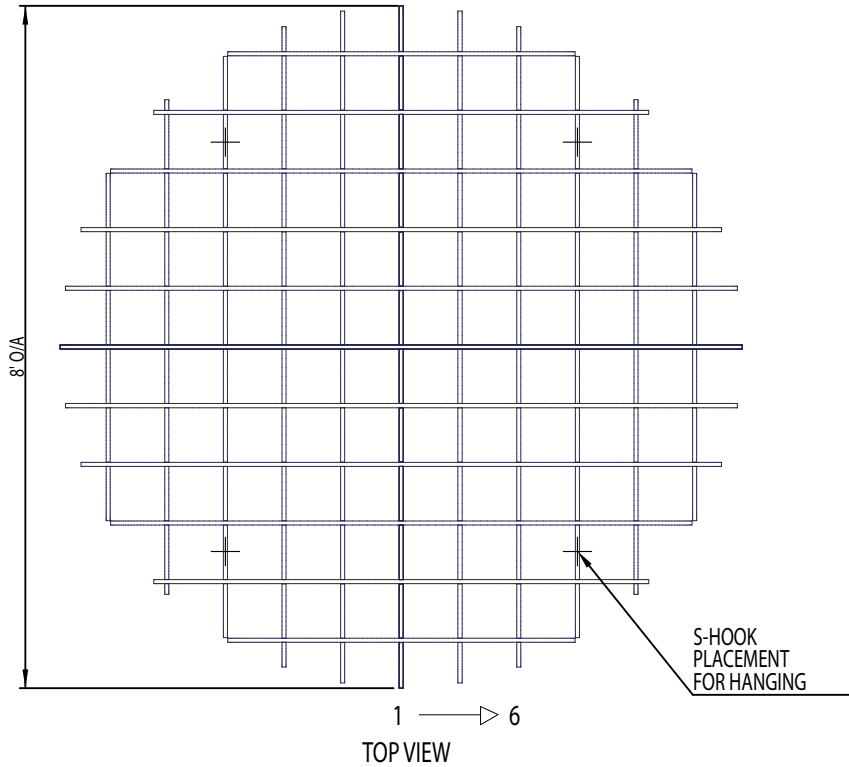

GA: 8' YOOFUE CLOUD
SYSTEM ZINTRA

MATERIALS
0.5" ZINTRA BLADES.

TOP VIEW

FRONT VIEW

ISOMETRIC VIEW

Toll free 1.800.268.1300
Sans frais 1.800.361.7881

PROJECT
ZINTRA CLOUD - YOOFUE -
GA

TITLE
GA: YOOFUE CLOUD
8' DIA

APPROVED	SCALE	1:20
DATE DRAWN 5/7/16	SHEET SIZE	A4
FILE ZINTRA CLOUD - YOOFUE - GA	ZINTRA CLOUD - YOOFUE - GA, 2	